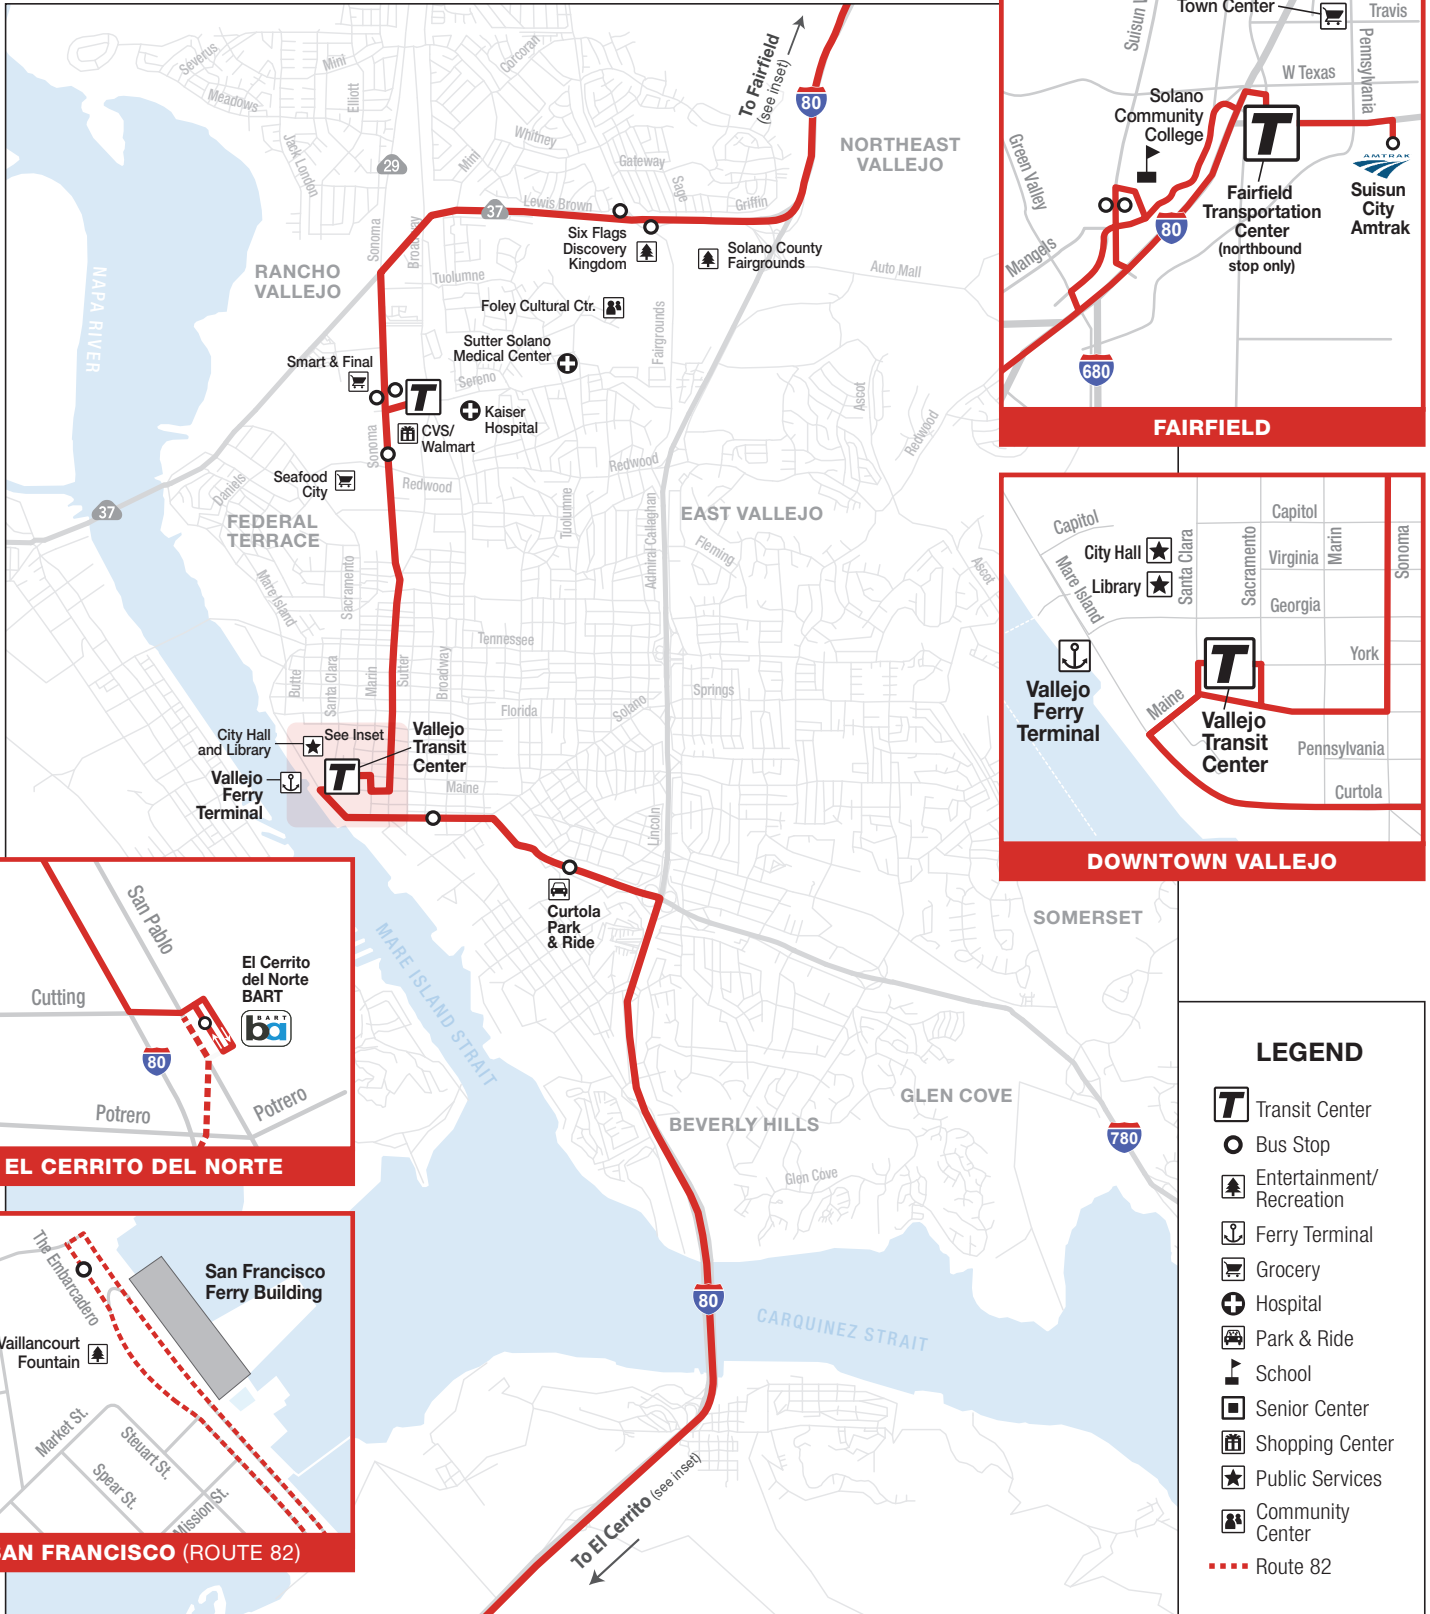

RED LINE

clippercard.com

tokentransit.com

soltrans.org
707-648-4666

solanoexpress.com
800-535-6883

**Masks
Required**

Free language assistance | Asistencia gratis en su idioma | Libreng tulong para sa wika | 免費語言幫助
Hỗ trợ giúp thông dịch miễn phí | 무료 언어 지원 | शुल्क भाषा समर्थन | бесплатная языковая помощь