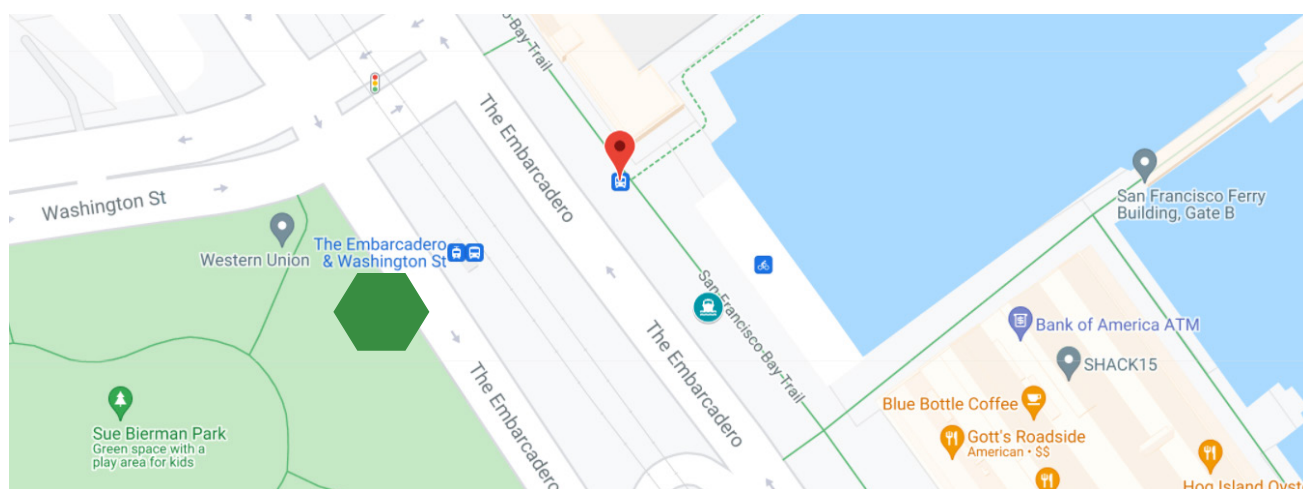

RIDER ALERT

STOP RELOCATED SAN FRANCISCO FERRY

EFFECTIVE JANUARY 31, 2022

The following stop has been relocated. Southbound **Route 82** stop at the San Francisco Ferry Building **Stop ID 829021** has moved to:

Embarcadero & Washington St across the street from SF Ferry Gate B

AVISO DE SERVICIO

DETENER REUBICADO SAN FRANCISCO FERRY

A PARTIR DE 31 DE ENERO DE 2022

Se han reubicado las siguientes paradas. La **ruta 82** en dirección sur en San Francisco Ferry Building **Stop ID 829021** se ha trasladado a:

La parada Embarcadero & Washington St al otro lado de la calle de SF Ferry Gate B

For more information, call (707) 648-4666 or visit us online at SolTrans.org.

Para obtener más información, llame al (707) 648-4666 o visítenos en línea en SolTrans.org.