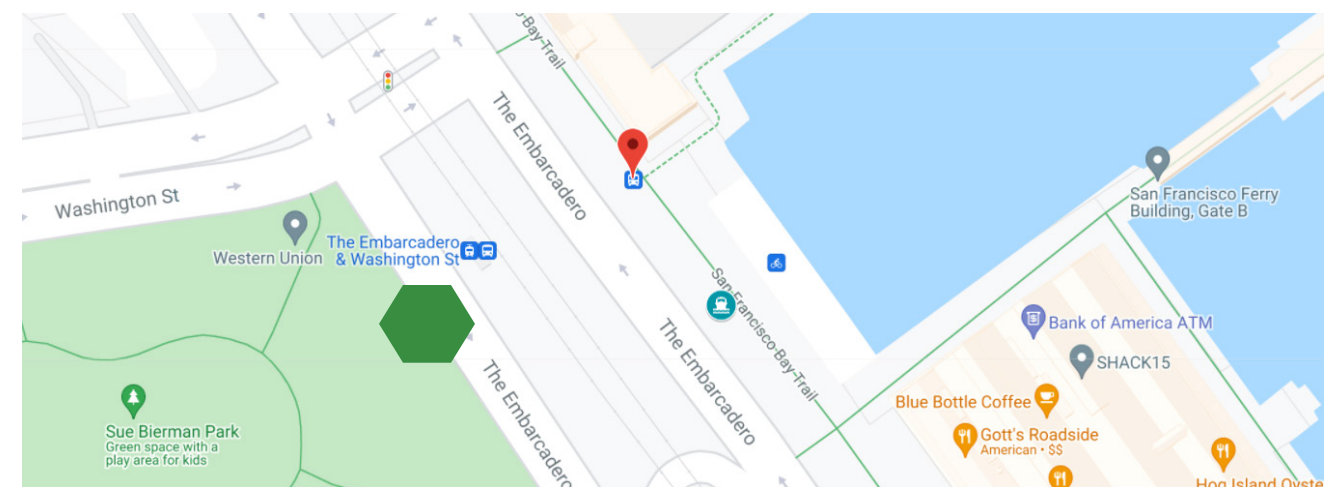

RIDER ALERT

STOP RELOCATED SAN FRANCISCO FERRY

EFFECTIVE JANUARY 31, 2022

The following stop has been relocated. Southbound **Route 82** stop at the San Francisco Ferry Building **Stop ID 829021** has moved to:

Embarcadero & Washington St across the street from SF Ferry Gate B

AVISO DE SERVICIO

DETENER REUBICADO SAN FRANCISCO FERRY

A PARTIR DE 31 DE ENERO DE 2022

Se han reubicado las siguientes paradas. La **ruta 82** en dirección sur en San Francisco Ferry Building **Stop ID 829021** se ha trasladado a:

La parada Embarcadero & Washington St al otro lado de la calle de SF Ferry Gate B

For more information, call (707) 648-4666 or visit us online at SolTrans.org.

Para obtener más información, llame al (707) 648-4666 o visítenos en línea en SolTrans.org.