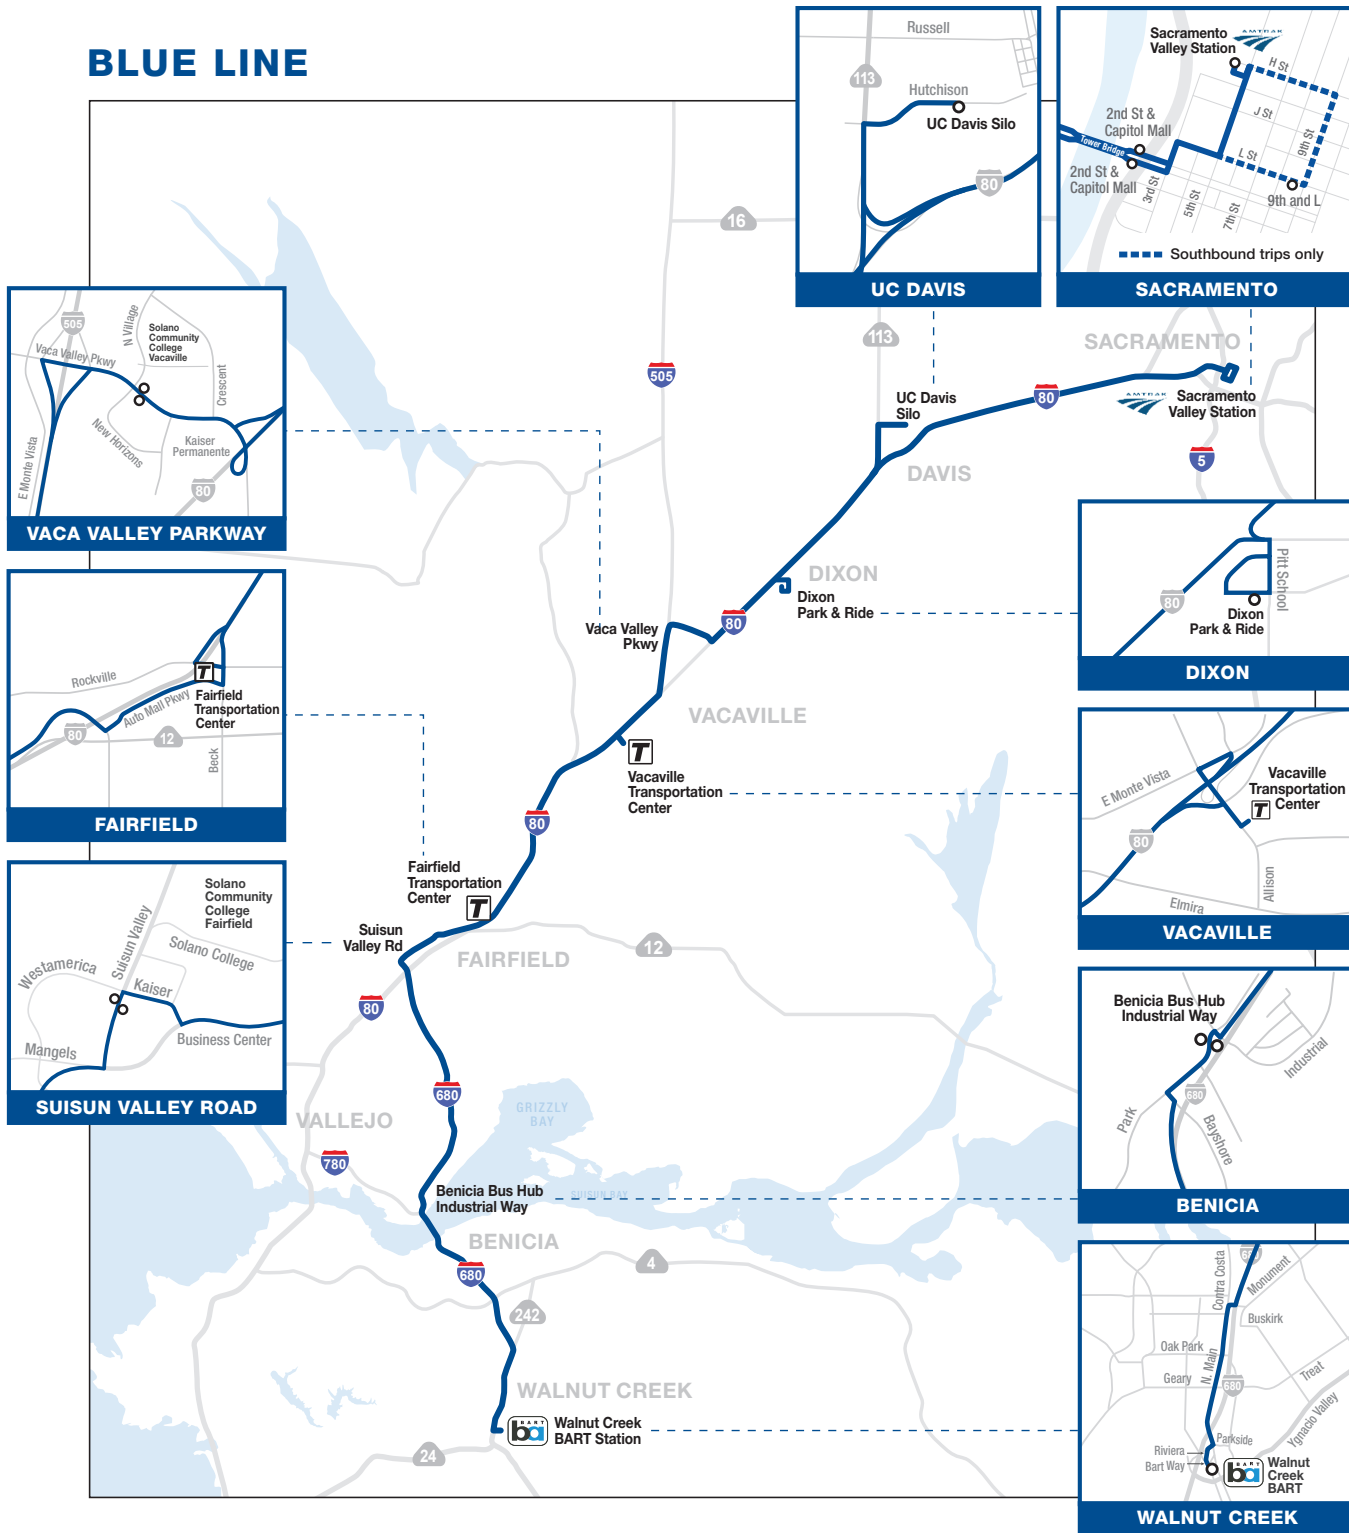

PM trips indicated in bold

# BLUE LINE

[clippercard.com](http://clippercard.com)

[tokentransit.com](http://tokentransit.com)

[soltrans.org](http://soltrans.org)  
707-648-4666

[solanoexpress.com](http://solanoexpress.com)  
800-535-6883