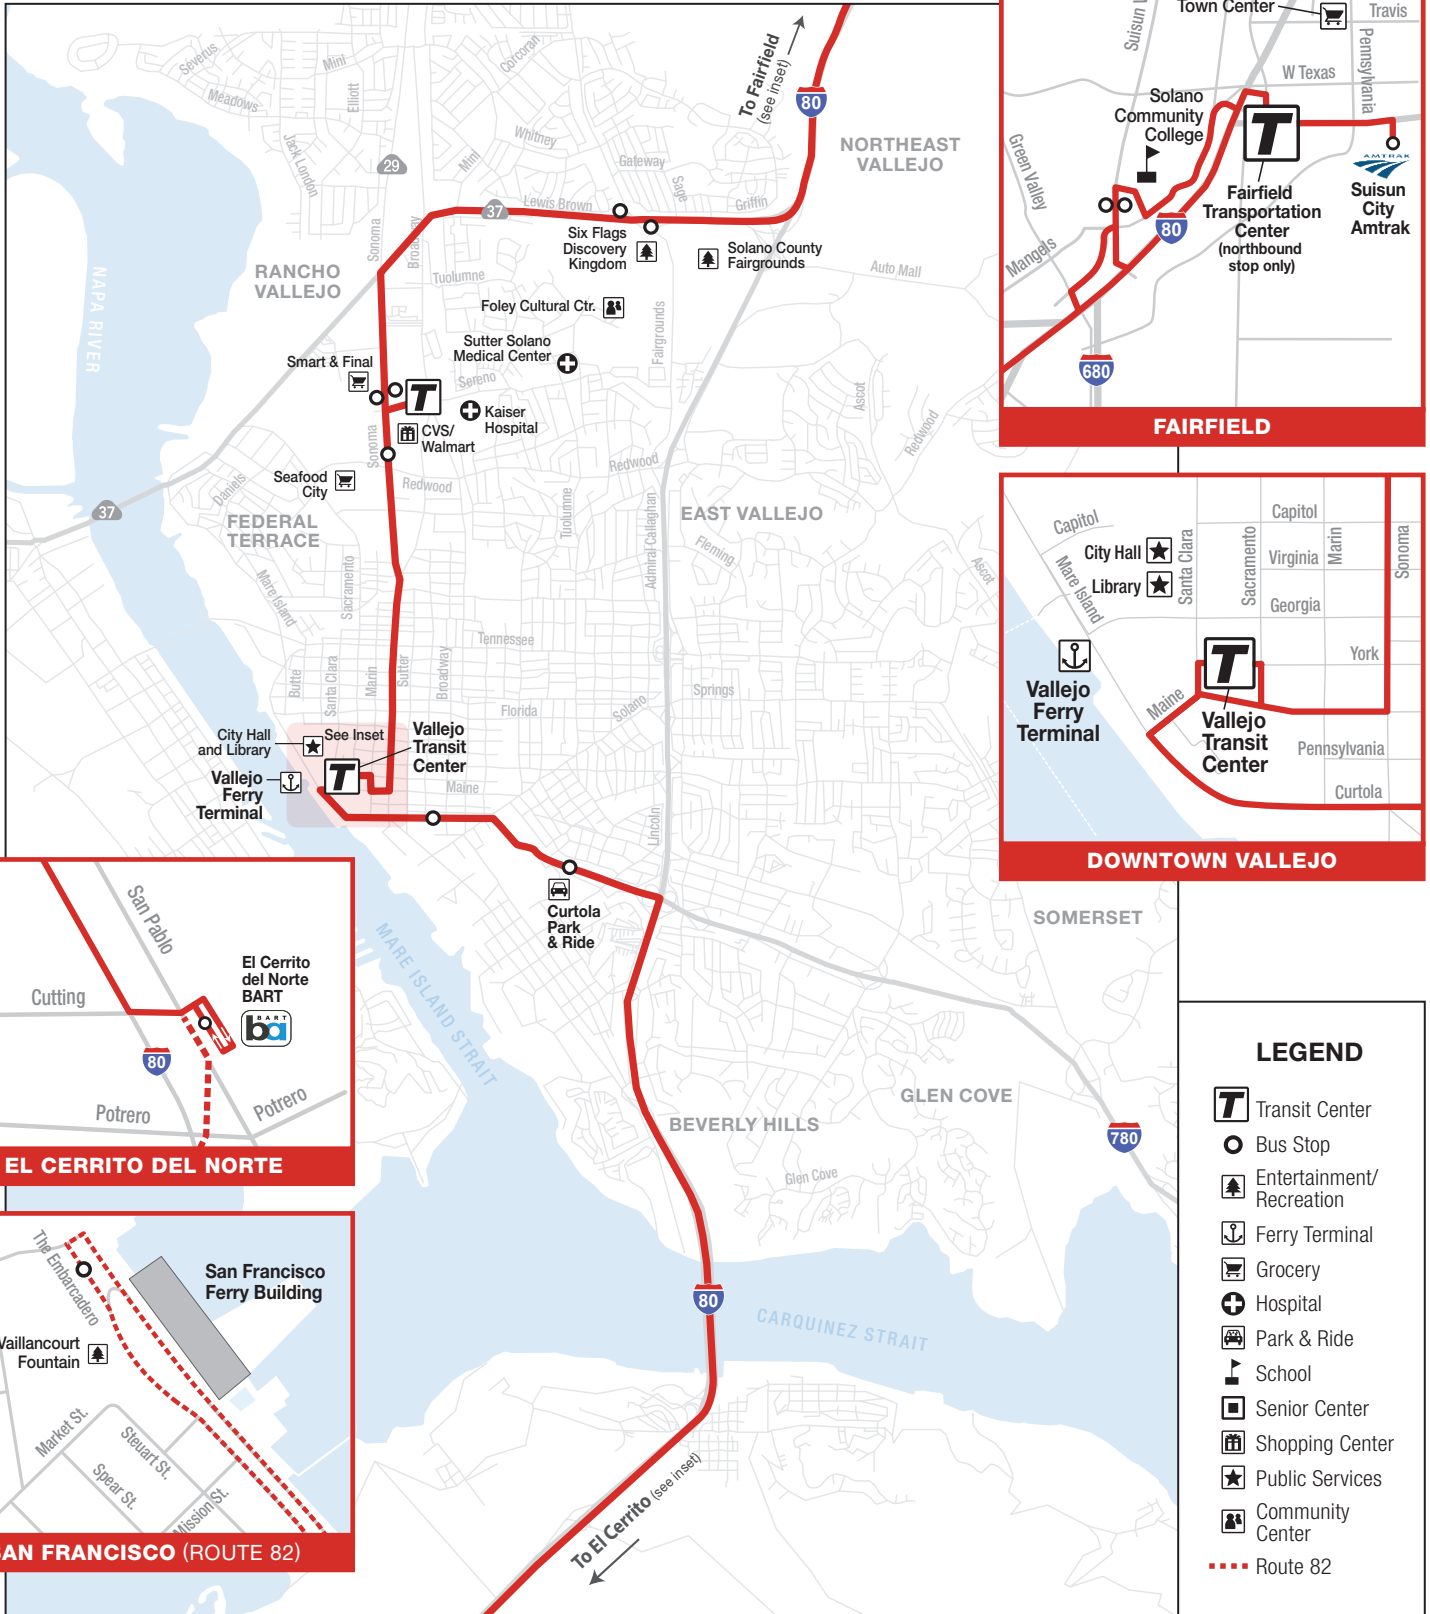

Effective August 7, 2022

ROUTE 82

VALLEJO – SAN FRANCISCO

Upcharge required

SOUTHBOUND					NORTHBOUND				
VALLEJO			EL CERRITO	SAN FRANCISCO	SAN FRANCISCO	EL CERRITO	VALLEJO		
Sereno Transit Center	Vallejo Transit Center	Curtola Park & Ride	El Cerrito del Norte BART	San Francisco Ferry Terminal	San Francisco Ferry Terminal	El Cerrito del Norte BART	Curtola Park & Ride	Vallejo Transit Center	Sereno Transit Center
MONDAY – FRIDAY									
5:00	5:07	5:13	5:32	6:07	6:22	6:47	7:05	7:09	–
–	9:28	9:31	9:50	10:25	10:40	11:05	11:23	11:27	11:29

RED LINE

clippercard.com

tokentransit.com

soltrans.org
707-648-4666

solanoexpress.com
800-535-6883

Masks Recommended

Free language assistance | Asistencia gratis en su idioma | Libreng tulong para sa wika | 免費語言幫助
Hỗ trợ giúp thông dịch miễn phí | 무료 언어 지원 | शुल्क भाषा समर्थन | бесплатная языковая помощь