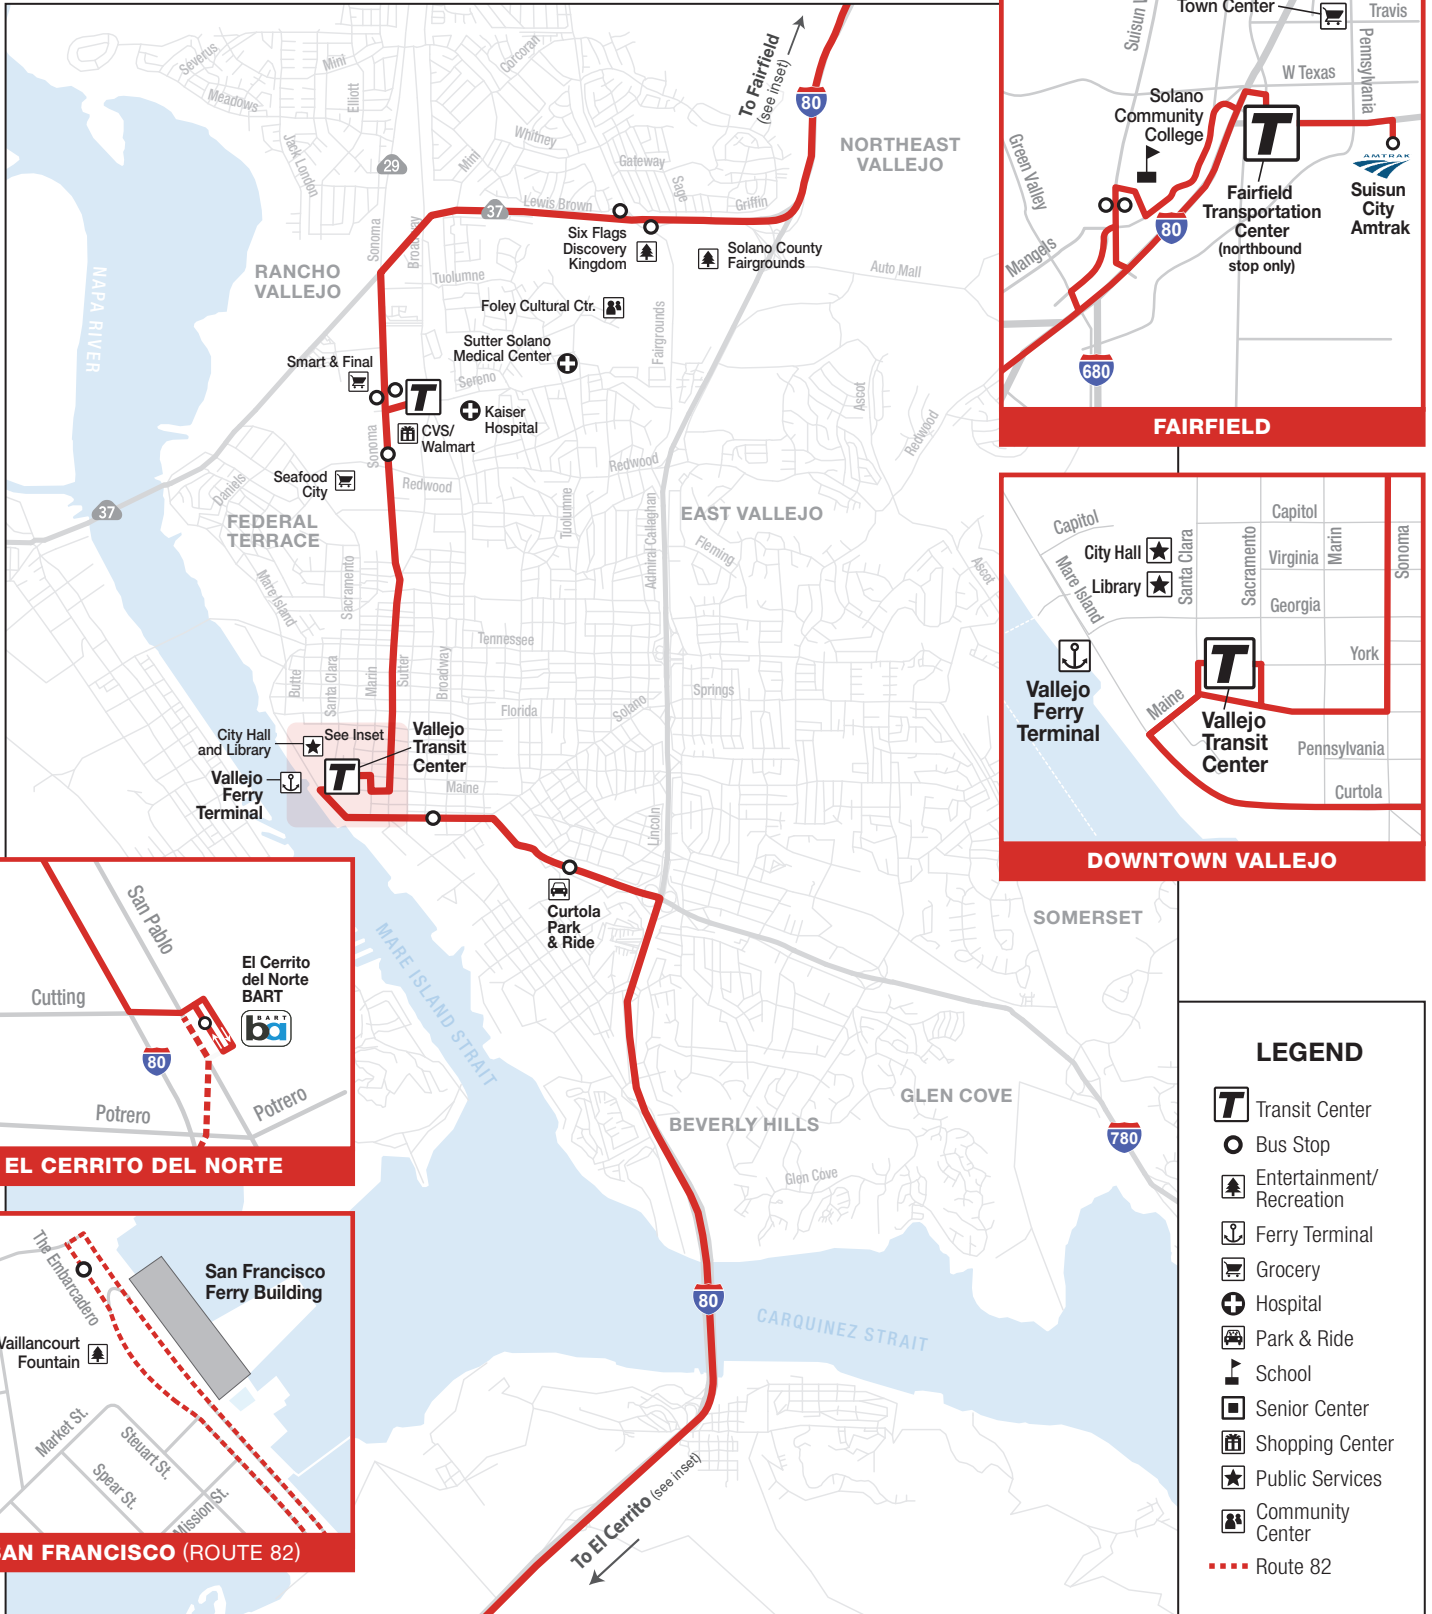

Effective December 4, 2022

ROUTE 82

VALLEJO – SAN FRANCISCO

Bus Fare Upcharge Required

SOUTHBOUND					NORTHBOUND				
VALLEJO			EL CERRITO	SAN FRANCISCO	SAN FRANCISCO	EL CERRITO	VALLEJO		
Sereno Transit Center	Vallejo Transit Center	Curtola Park & Ride	El Cerrito del Norte BART	San Francisco Ferry Terminal	San Francisco Ferry Terminal	El Cerrito del Norte BART	Curtola Park & Ride	Vallejo Transit Center	Sereno Transit Center
MONDAY – FRIDAY									
5:00	5:07	5:13	5:32	6:07	6:17	6:42	7:00	7:04	–
–	9:28	9:31	9:50	10:25	10:40	11:05	11:23	11:27	11:34

PM trips indicated in bold

clippercard.com

tokentransit.com

soltrans.org
707-648-4666

solanoexpress.com
800-535-6883

Masks Recommended

Free language assistance | Asistencia gratis en su idioma | Libreng tulong para sa wika | 免費語言幫助
 Hỗ trợ giúp thông dịch miễn phí | 무료 언어 지원 | शुल्क भाषा समर्थन | бесплатная языковая помощь

RED LINE

clippercard.com

tokentransit.com

soltrans.org
707-648-4666

solanoexpress.com
800-535-6883

Masks Recommended

Free language assistance | Asistencia gratis en su idioma | Libreng tulong para sa wika | 免費語言幫助
Hỗ trợ giúp thông dịch miễn phí | 무료 언어 지원 | शुल्क भाषा समर्थन | бесплатная языковая помощь