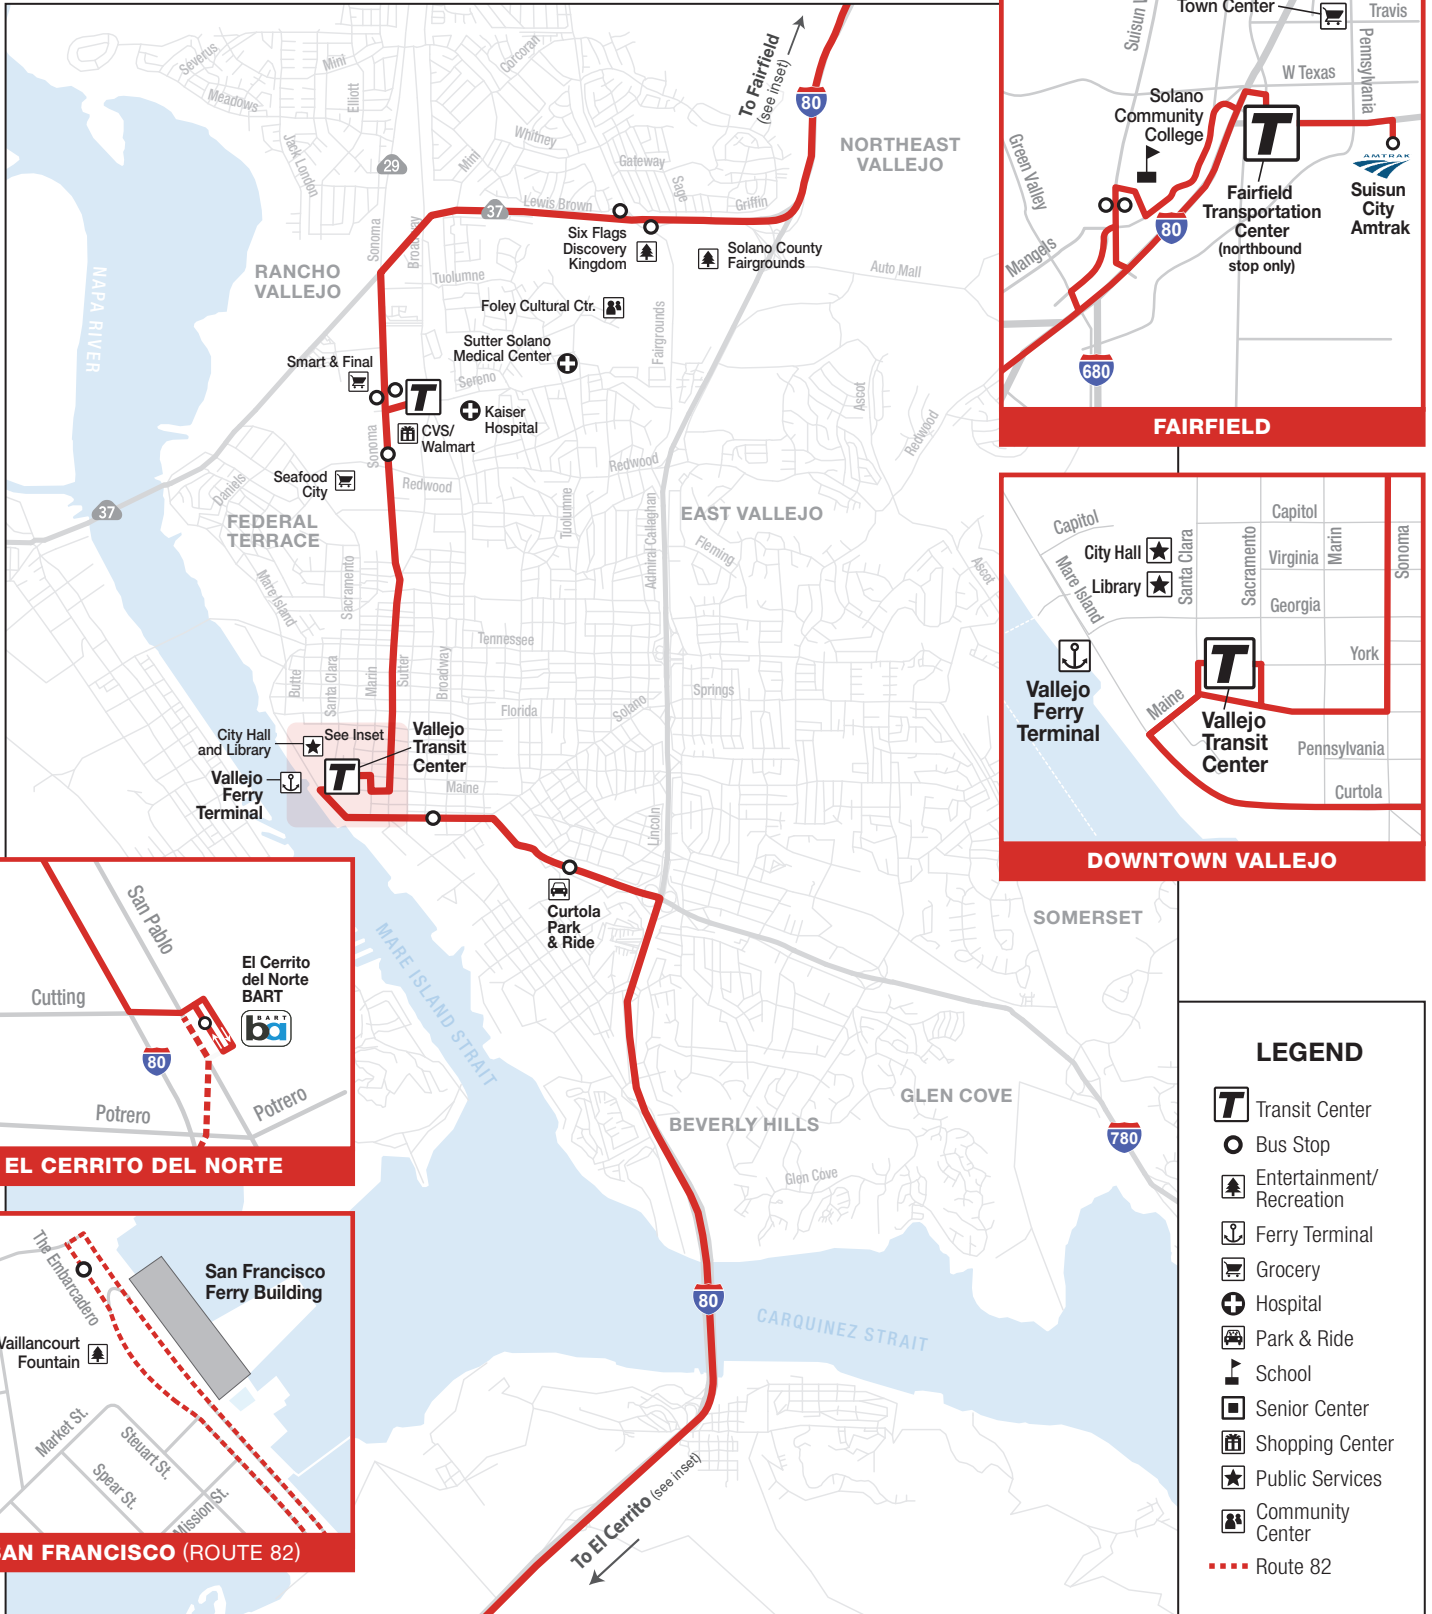

Effective April 2, 2023

ROUTE 82

VALLEJO – SAN FRANCISCO

Bus Fare Upcharge Required

SOUTHBOUND					NORTHBOUND				
VALLEJO			EL CERRITO	SAN FRANCISCO	SAN FRANCISCO	EL CERRITO	VALLEJO		
Sereno Transit Center	Vallejo Transit Center	Curtola Park & Ride	El Cerrito del Norte BART	San Francisco Ferry Terminal	San Francisco Ferry Terminal	El Cerrito del Norte BART	Curtola Park & Ride	Vallejo Transit Center	Sereno Transit Center
MONDAY – FRIDAY									
5:00	5:07	5:13	5:32	6:07	6:17	6:42	7:00	7:04	–
–	9:28	9:31	9:50	10:25	10:40	11:05	11:23	11:27	11:34

PM trips indicated in bold

clippercard.com

tokentransit.com

soltrans.org
707-648-4666

solanoexpress.com
800-535-6883

Masks Recommended

Free language assistance | Asistencia gratis en su idioma | Libreng tulong para sa wika | 免費語言幫助
 Hỗ trợ giúp thông dịch miễn phí | 무료 언어 지원 | शुल्क भाषा समर्थन | бесплатная языковая помощь

RED LINE

clippercard.com

tokentransit.com

soltrans.org
707-648-4666

solanoexpress.com
800-535-6883

Masks Recommended

Free language assistance | Asistencia gratis en su idioma | Libreng tulong para sa wika | 免費語言幫助
Hỗ trợ giúp thông dịch miễn phí | 무료 언어 지원 | शुल्क भाषा समर्थन | бесплатная языковая помощь