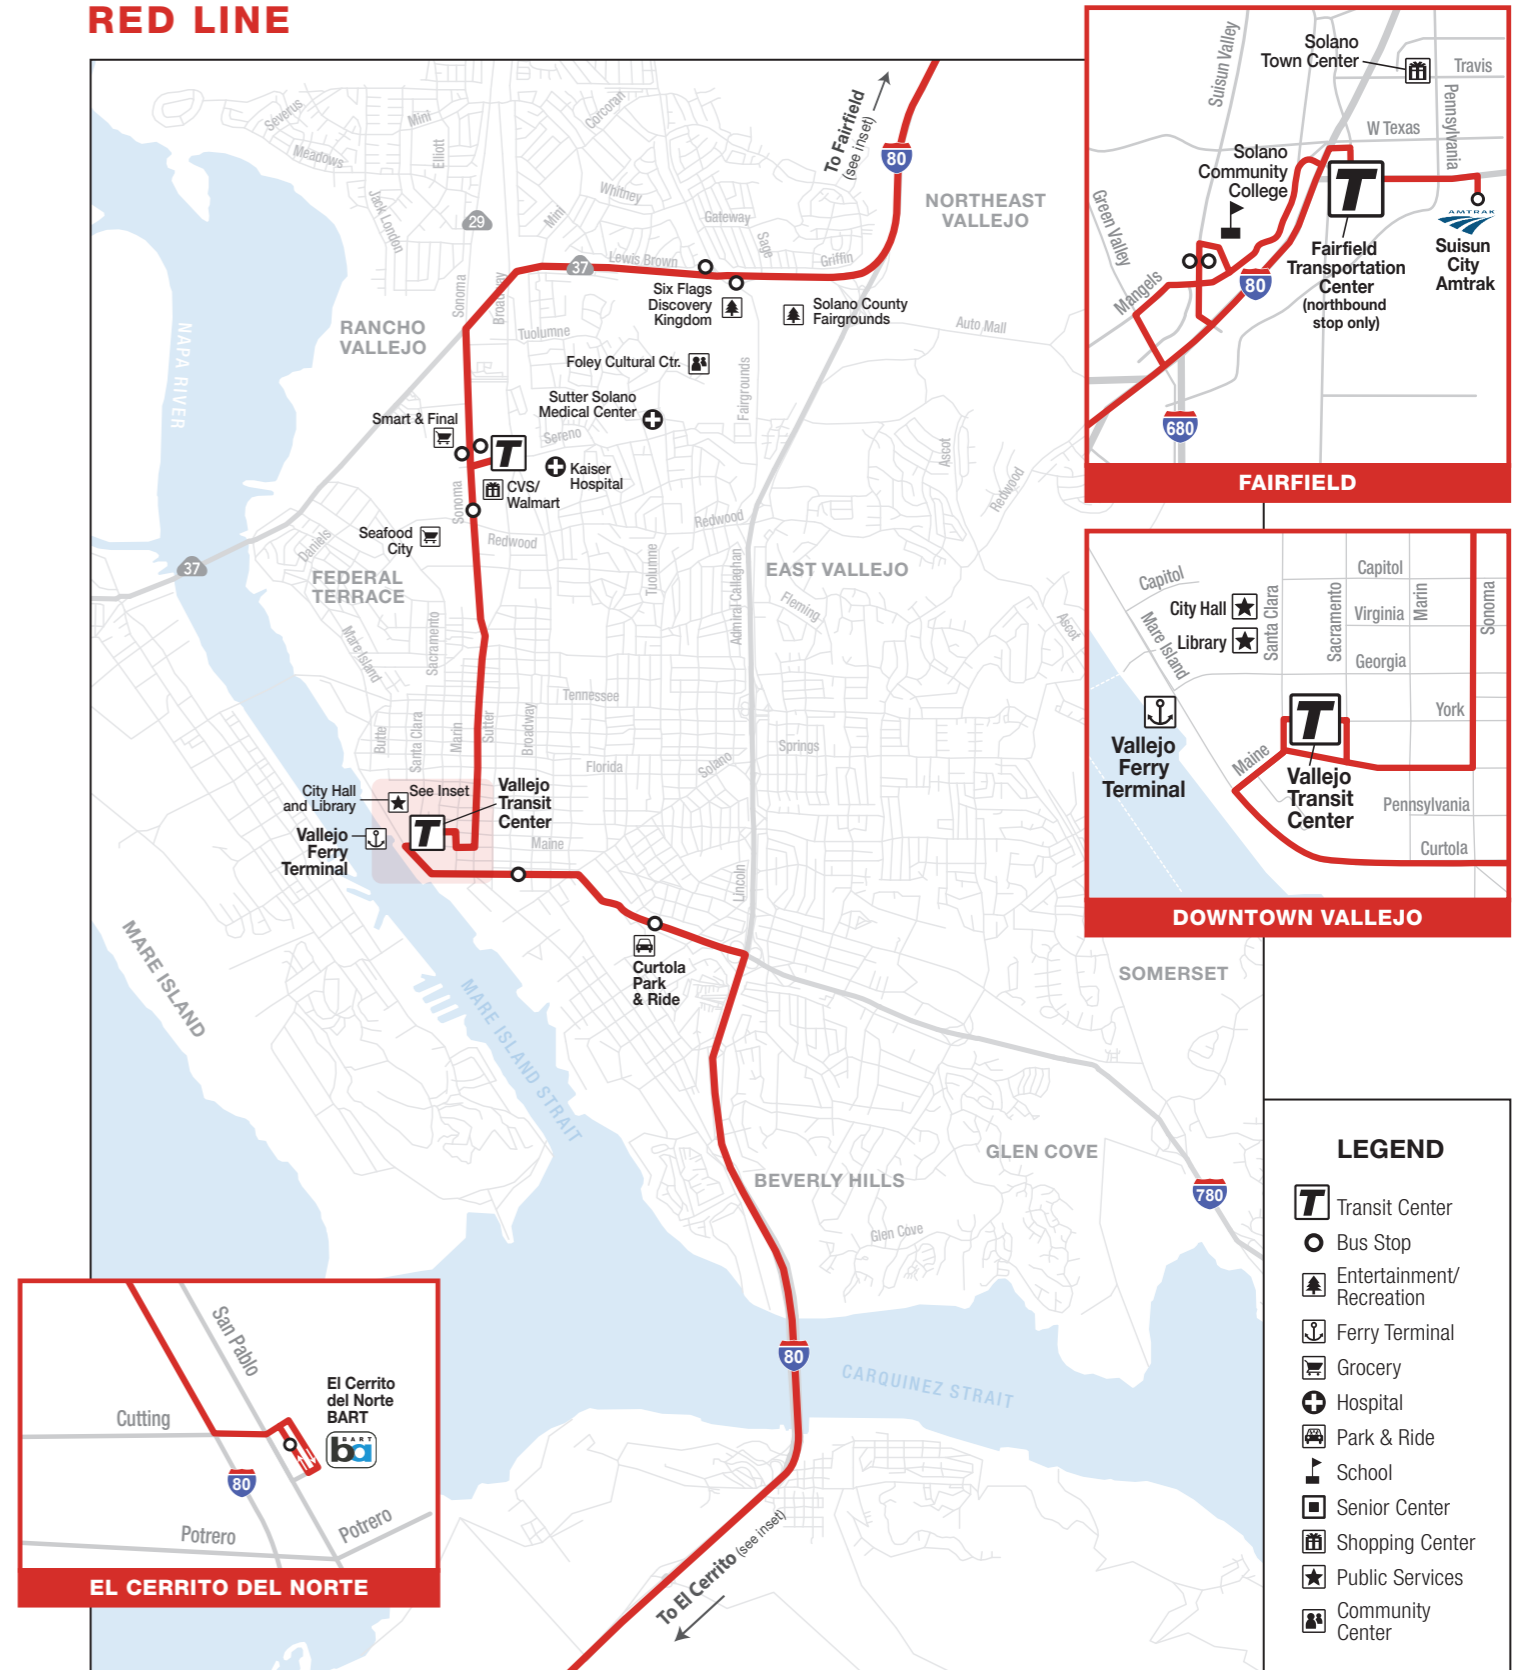

PM trips indicated in bold
Viajes PM indican en negrita

RED LINE

Free language assistance | Asistencia gratis en su idioma | Libreng tulong para sa wika | 免費語言幫助
Hỗ trợ giúp thông dịch miễn phí | 무료 언어 지원 | शुल्क भाषा समर्थन | бесплатная языковая помощь