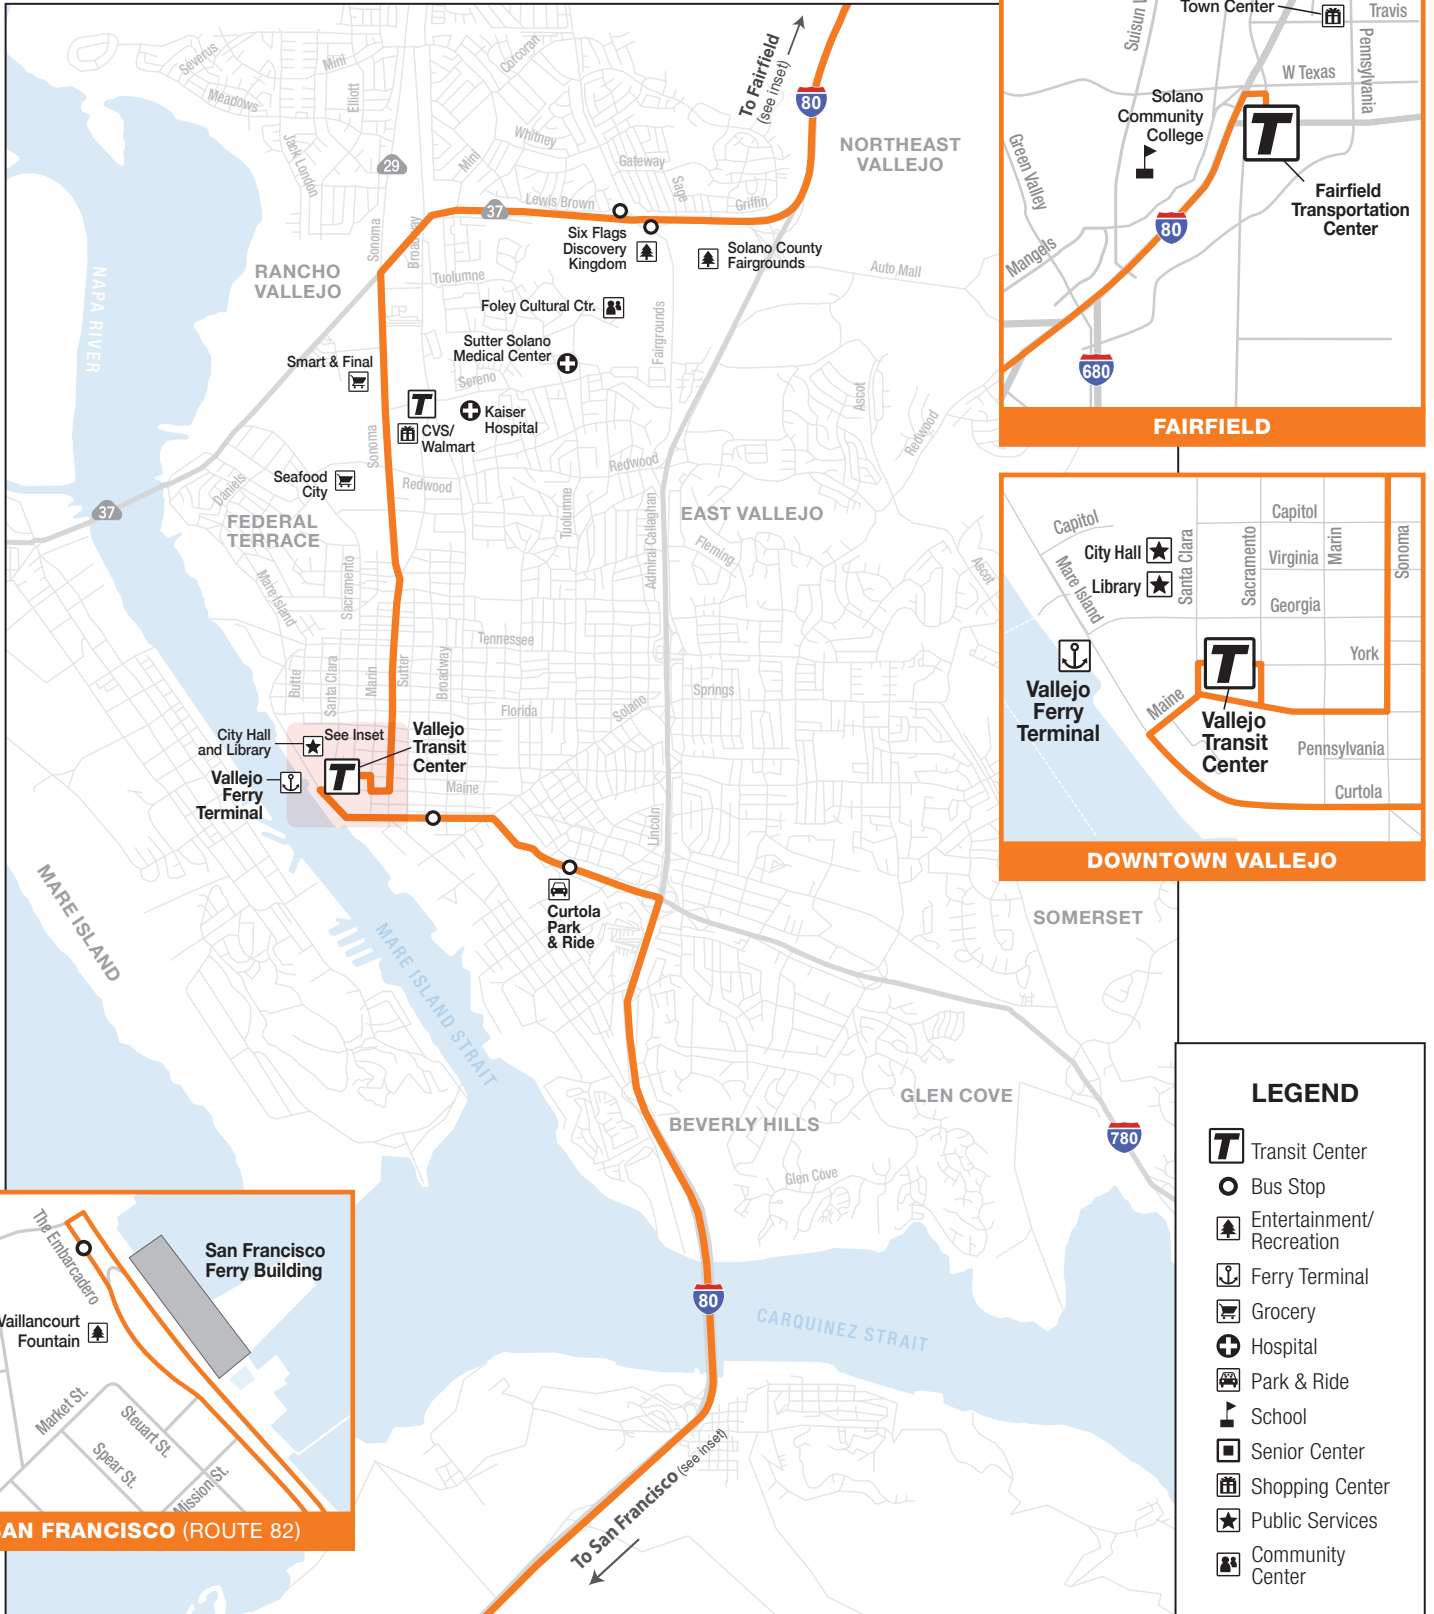

82 ROUTE 82

Fairfield - San Francisco

SOUTHBOUND				NORTHBOUND			
Fairfield	Vallejo		San Francisco	San Francisco	Vallejo		Fairfield
Fairfield Transpo Center	Vallejo Transit Center	Curtola Park & Ride	San Francisco Ferry Terminal	San Francisco Ferry Terminal	Curtola Park & Ride	Vallejo Transit Center	Fairfield Transpo Center
Monday - Friday (Rush Hour)							
4:37	5:07	5:13	6:00	6:15	6:40	6:43	
5:37	6:07	6:13	7:13	7:30	7:55	7:58	
	5:24	5:30	6:15	6:30	7:15	7:19	7:49
	9:30	9:36	10:21	10:40	11:25	11:29	

PM trips indicated in bold

SolTrans.org
707-648-4666

ROUTE 82

SolTrans.org
707-648-4666

Free language assistance | Asistencia gratis en su idioma | Libregng tulong para sa wika | 免費語言幫助
 Hỗ trợ giúp thông dịch miễn phí | 무료 언어 지원 | शलु क भाषा समर थन | бесплатная языковая помощь