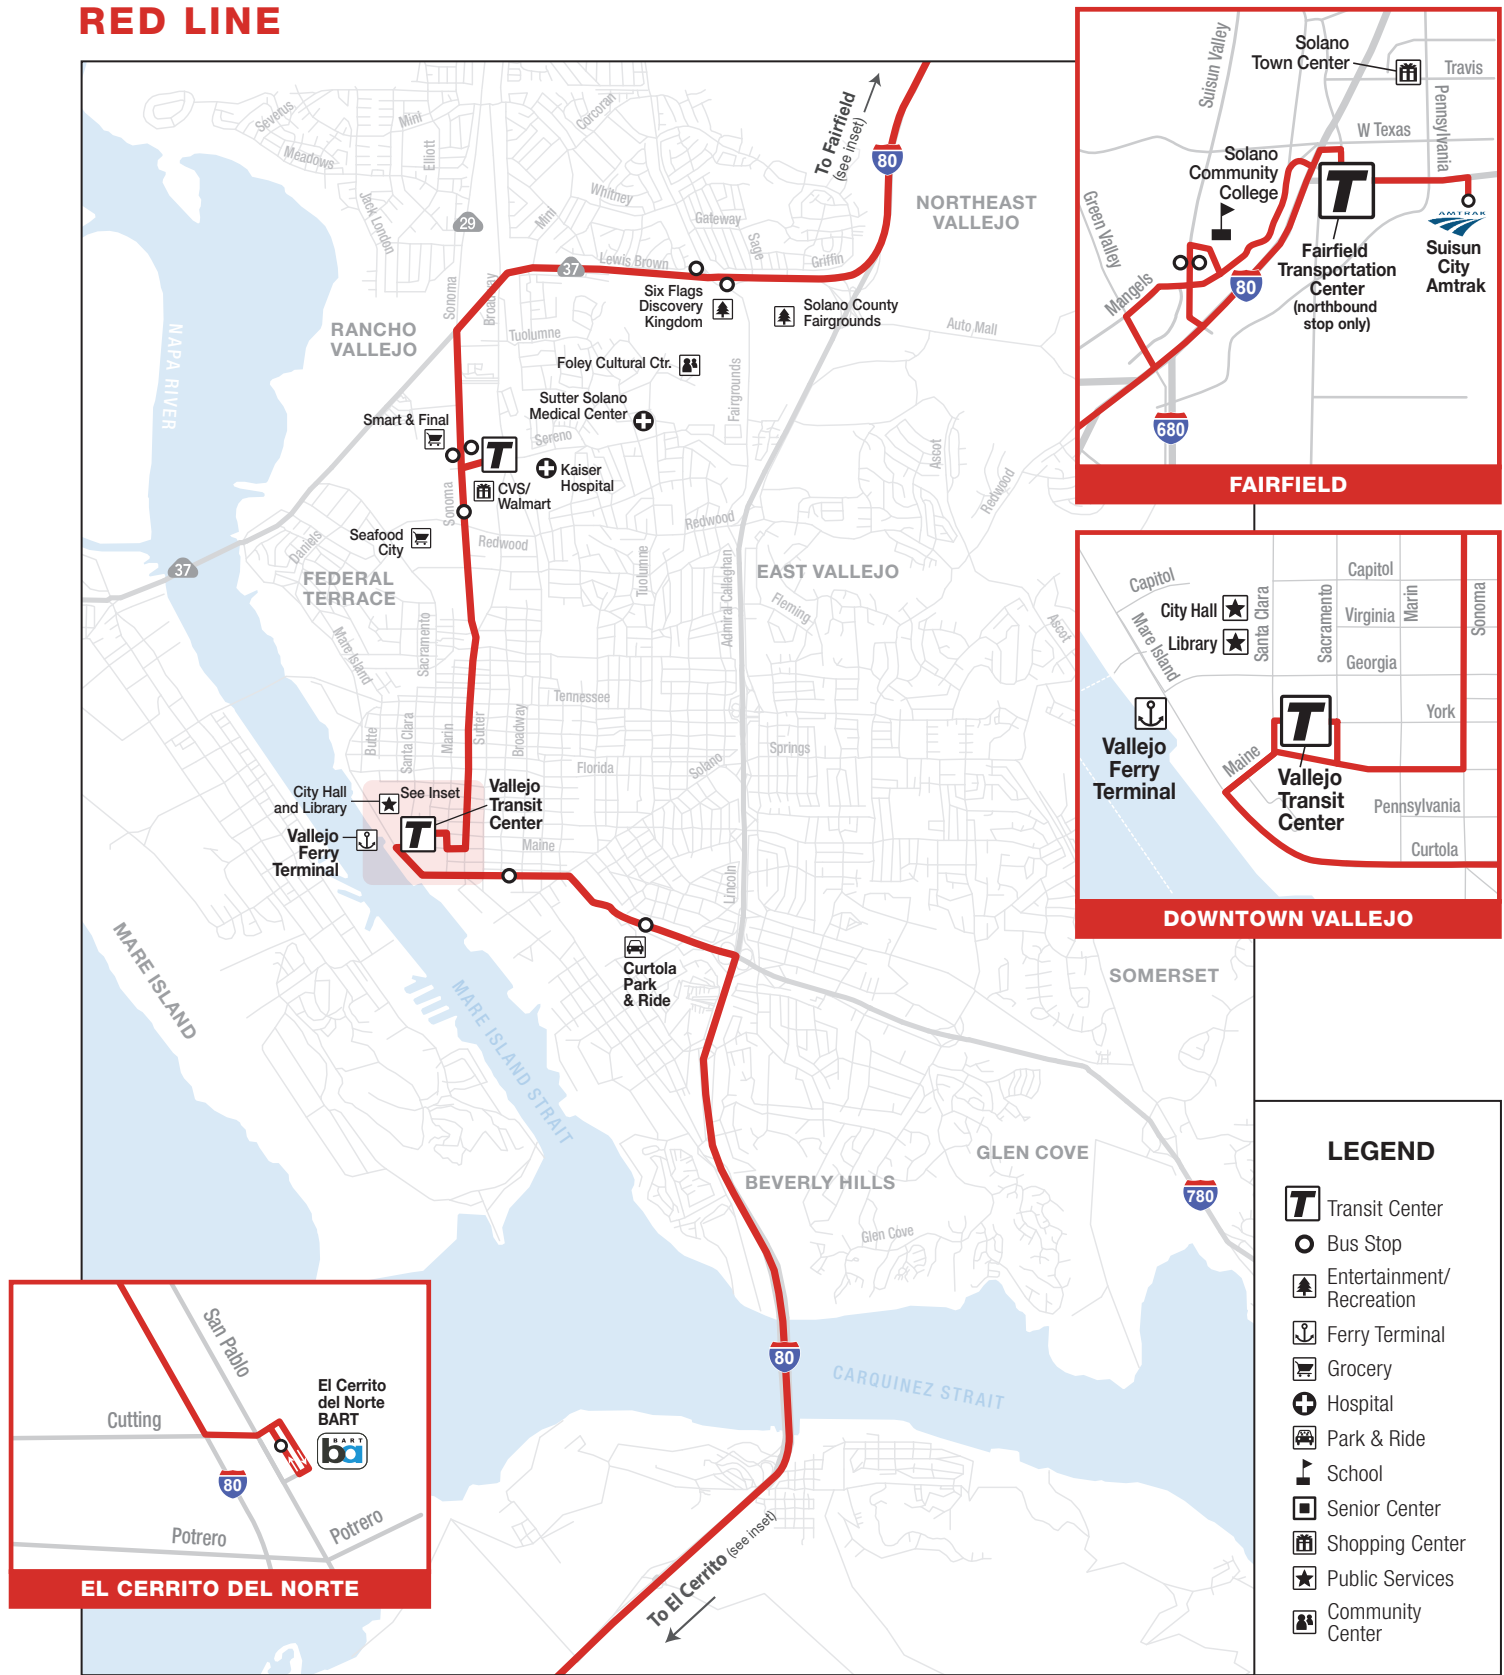

PM trips indicated in bold

RED LINE

Free language assistance | Asistencia gratis en su idioma | Libreng tulong para sa wika | 免費語言幫助
Hỗ trợ giúp thông dịch miễn phí | 무료 언어 지원 | शुल्क भाषा समर्थन | бесплатная языковая помощь

Free language assistance | Asistencia gratis en su idioma | Libreng tulong para sa wika | 免費語言幫助
Hỗ trợ giúp thông dịch miễn phí | 무료 언어 지원 | शुल्क भाषा समर्थन | бесплатная языковая помощь